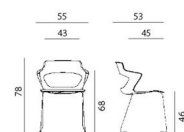

PLAST

SEAT UPH

FRONT UPH

ALL UPH

aoki

- konferenční židle s vysokou variabilitou, vhodná pro multifunkční prostory, kongresové sály, zasedací místnosti a školící centra
- flexibilní opěradlo se zakomponovanými područkami poskytuje optimální podporu a pohodlí
- plastová skořepina s možností čalounění v trojím rozsahu
- výběr z 5 typů podnoží
- vynikající stohovatelnost (vyjma podnoží STYLE a ALU)
- 8 barev plastů
- nosnost 120 kg
- záruka 36 měsíců

ukázky řešení

2160 PC AOKI STYLE SEAT UPH

2160 PC AOKI STYLE FRONT UPH

2160 /SB PC AOKI

2160 /S TC AOKI ALL UPH

2160 /S TC AOKI SEAT UPH

2160 PC AOKI

2160 TC AOKI FRONT UPH