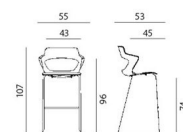

PLAST

SEAT UPH

FRONT UPH

ALL UPH

aoki

- konferenční židle s vysokou variabilitou, vhodná pro multifunkční prostory, kongresové sály, zasedací místnosti a školící centra
- flexibilní opěradlo se zakomponovanými područkami poskytuje optimální podporu a pohodlí
- plastová skořepina s možností čalounění v trojím rozsahu
- výběr z 5 typů podnoží
- vynikající stohovatelnost (vyjma podnoží STYLE a ALU)
- 8 barev plastů
- nosnost 120 kg
- záruka 36 měsíců

ukázky řešení

2160 PC AOKI STYLE SEAT UPH

2160 PC AOKI STYLE FRONT UPH

2160 /SB PC AOKI

2160 /S TC AOKI ALL UPH

2160 /S TC AOKI SEAT UPH

2160 PC AOKI

2160 TC AOKI FRONT UPH