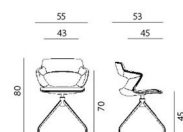

PLAST

SEAT UPH

FRONT UPH

ALL UPH

aoki

- konferenční židle s vysokou variabilitou, vhodná pro multifunkční prostory, kongresové sály, zasedací místnosti a školící centra
- flexibilní opěradlo se zakomponovanými područkami poskytuje optimální podporu a pohodlí
- plastová skořepina s možností čalounění v trojím rozsahu
- výběr z 5 typů podnoží
- vynikající stohovatelnost (vyjma podnoží STYLE a ALU)
- 8 barev plastů
- nosnost 120 kg
- záruka 36 měsíců

ukázky řešení

2160 PC AOKI STYLE SEAT UPH

2160 PC AOKI STYLE FRONT UPH

2160 /SB PC AOKI

2160 /S TC AOKI ALL UPH

2160 /S TC AOKI SEAT UPH

2160 PC AOKI

2160 TC AOKI FRONT UPH