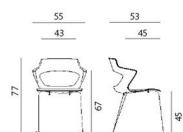

PLAST

SEAT UPH

FRONT UPH

ALL UPH

aoki

- konferenční židle s vysokou variabilitou, vhodná pro multifunkční prostory, kongresové sály, zasedací místnosti a školící centra
- flexibilní opěradlo se zakomponovanými područkami poskytuje optimální podporu a pohodlí
- plastová skořepina s možností čalounění v trojím rozsahu
- výběr z 5 typů podnoží
- vynikající stohovatelnost (vyjma podnoží STYLE a ALU)
- 8 barev plastů
- nosnost 120 kg
- záruka 36 měsíců

ukázky řešení

2160 PC AOKI STYLE SEAT UPH

2160 PC AOKI STYLE FRONT UPH

2160 /SB PC AOKI

2160 /S TC AOKI ALL UPH

2160 /S TC AOKI SEAT UPH

2160 PC AOKI

2160 TC AOKI FRONT UPH