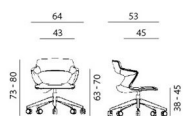

PLAST

SEAT UPH

FRONT UPH

ALL UPH

aoki

- konferenční židle s vysokou variabilitou, vhodná pro multifunkční prostory, kongresové sály, zasedací místnosti a školící centra
- flexibilní opěradlo se zakomponovanými područkami poskytuje optimální podporu a pohodlí
- plastová skořepina s možností čalounění v trojím rozsahu
- výběr z 5 typů podnoží
- vynikající stohovatelnost (vyjma podnoží STYLE a ALU)
- 8 barev plastů
- nosnost 120 kg
- záruka 36 měsíců

ukázky řešení

2160 PC AOKI STYLE SEAT UPH

2160 PC AOKI STYLE FRONT UPH

2160 /SB PC AOKI

2160 /S TC AOKI ALL UPH

2160 /S TC AOKI SEAT UPH

2160 PC AOKI

2160 TC AOKI FRONT UPH