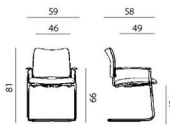

rocky

2170 N ROCKY

2174 ROCKY +BR

2170 N ROCKY NET

2171 N ROCKY

2170/S C ROCKY

PODRUČKY SE STOLKEM ROCKY

rocky

- moderní konferenční židle s vysokou variabilitou
- opěrák s černou síťovinou nebo čalounem
- černá nebo chromovaná konstrukce, u ližinové konstrukce (2170/S) pouze chromovaná
- volitelné područky nebo područky se stolem
- snadná stohovatelnost
- nosnost 120 kg
- záruka 36 měsíců
- český výrobek