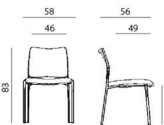

rocky

2170 N ROCKY

2174 ROCKY +BR

2170 N ROCKY NET

2171 N ROCKY

2170/S C ROCKY

PODRUČKY SE STOLKEM ROCKY

rocky

- moderní konferenční židle s vysokou variabilitou
- opěrák s černou síťovinou nebo čalounem
- černá nebo chromovaná konstrukce, u ližinové konstrukce (2170/S) pouze chromovaná
- volitelné područky nebo područky se stolem
- snadná stohovatelnost
- nosnost 120 kg
- záruka 36 měsíců
- český výrobek