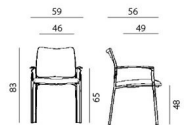

rocky

2170 N ROCKY

2174 ROCKY +BR

2170 N ROCKY NET

2171 N ROCKY

2170/S C ROCKY

PODRUČKY SE STOLKEM ROCKY

rocky

- moderní konferenční židle s vysokou variabilitou
- opěrák s černou síťovinou nebo čalounem
- černá nebo chromovaná konstrukce, u ližinové konstrukce (2170/S) pouze chromovaná
- volitelné područky nebo područky se stolem
- snadná stohovatelnost
- nosnost 120 kg
- záruka 36 měsíců
- český výrobek