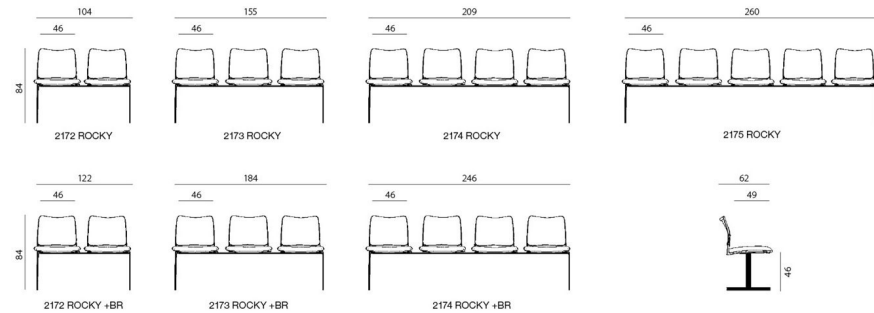

rocky

2170 N ROCKY

2174 ROCKY +BR

2170 N ROCKY NET

2171 N ROCKY

2170/S C ROCKY

PODRUČKY SE STOLKEM ROCKY

rocky

- moderní konferenční židle s vysokou variabilitou
- opěrák s černou síťovinou nebo čalounem
- černá nebo chromovaná konstrukce, u ližinové konstrukce (2170/S) pouze chromovaná
- volitelné područky nebo područky se stolem
- snadná stohovatelnost
- nosnost 120 kg
- záruka 36 měsíců
- český výrobek